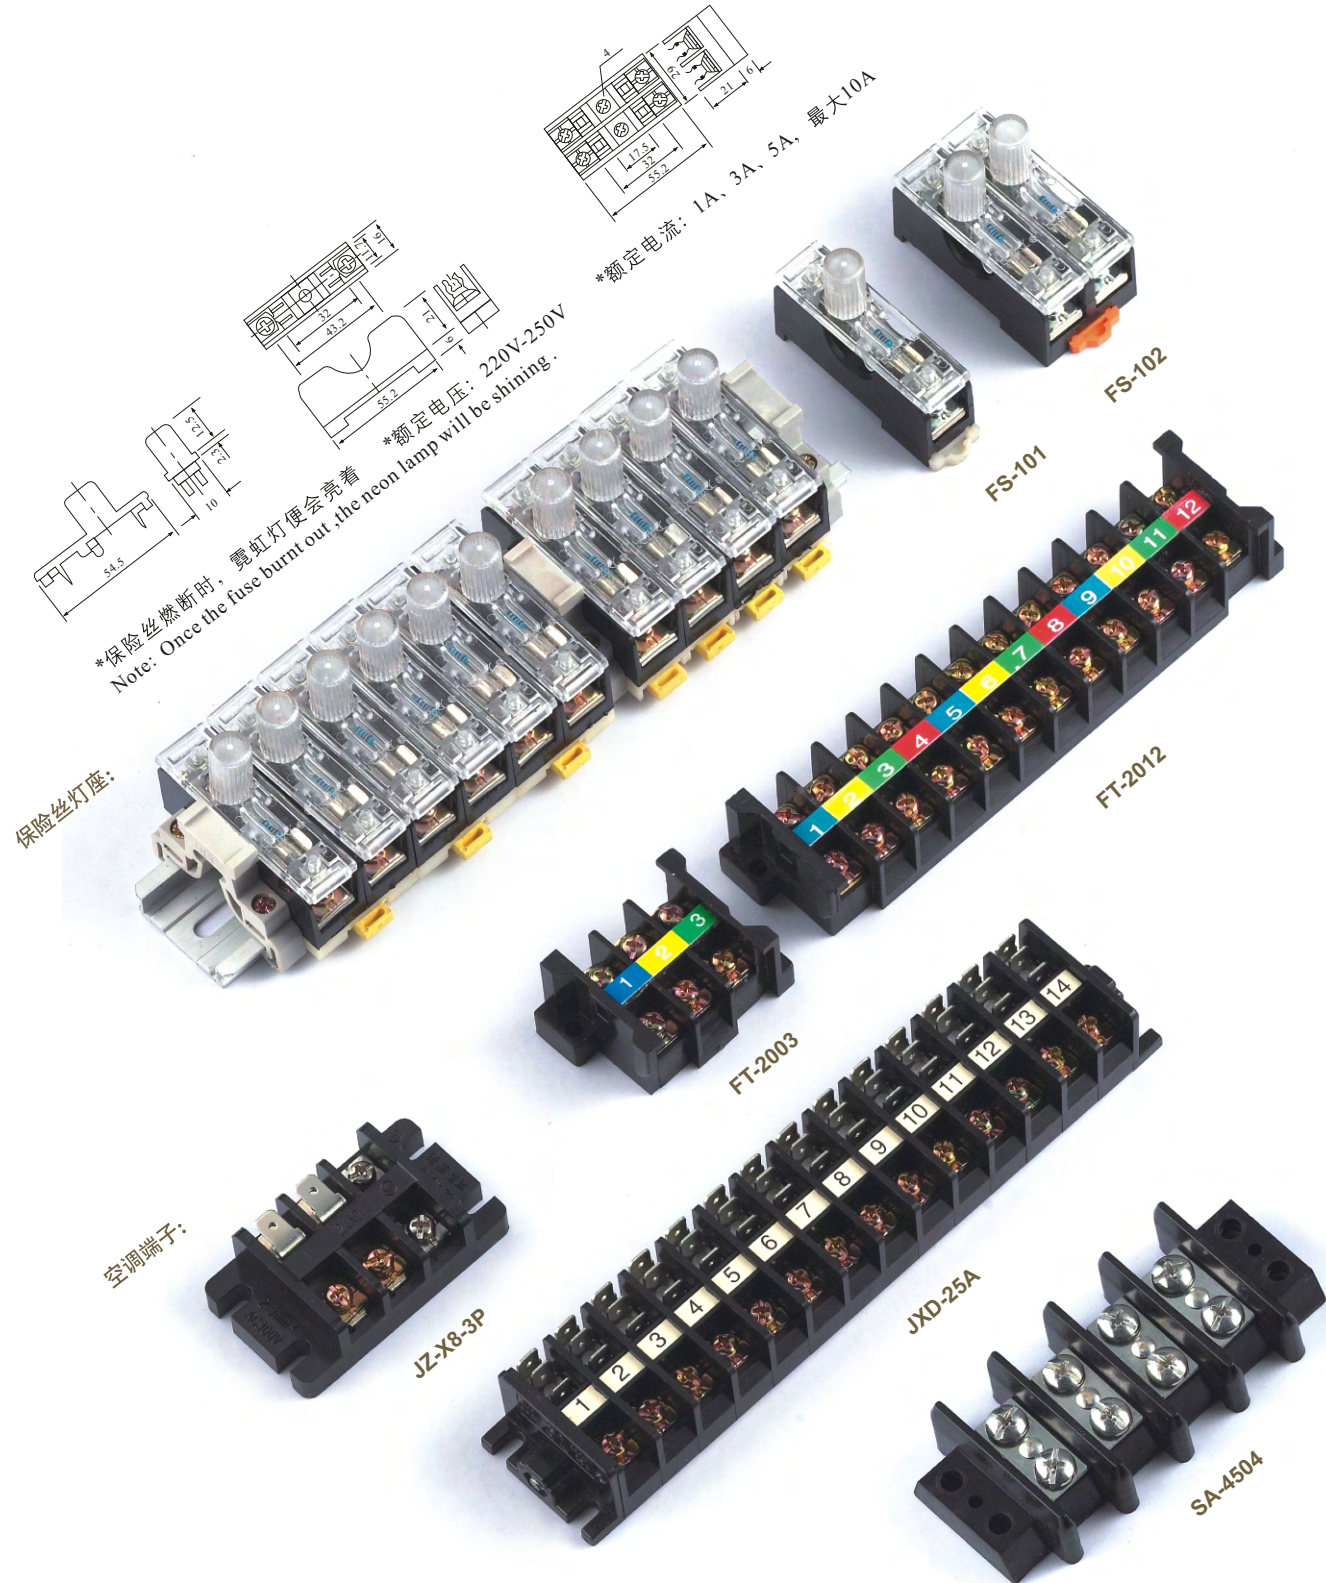

## 保險絲燈座/空調端子 FUSE HOLDER / AIR TERMINAL

## 空調端子/固定架/鋁導軌 AIR TERMINAL / EXTERNAL / ALUMINUM RAIL